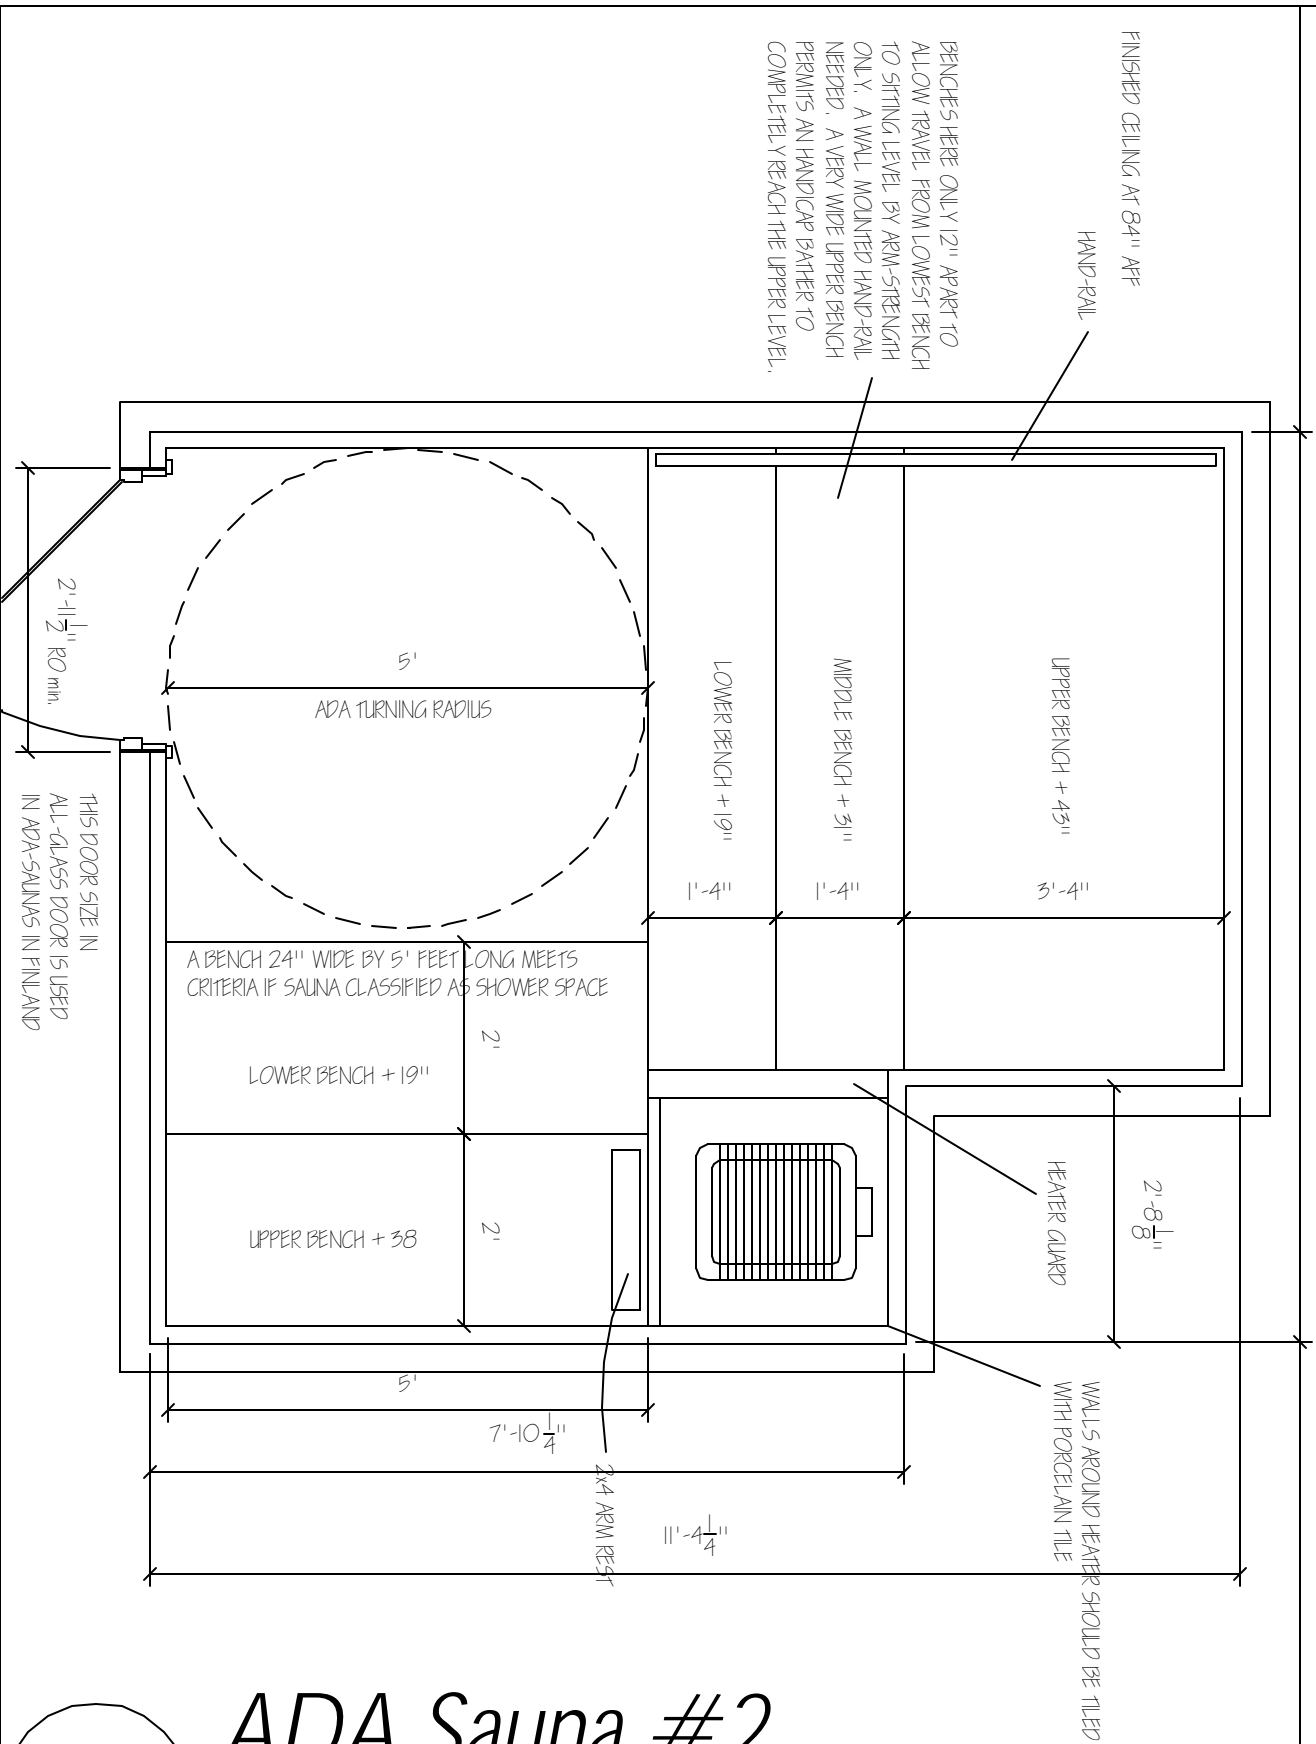

SPRINGS SAUNA CO.

9'-6"

2

ADA Sauna #2

1/2" = 1'-0"